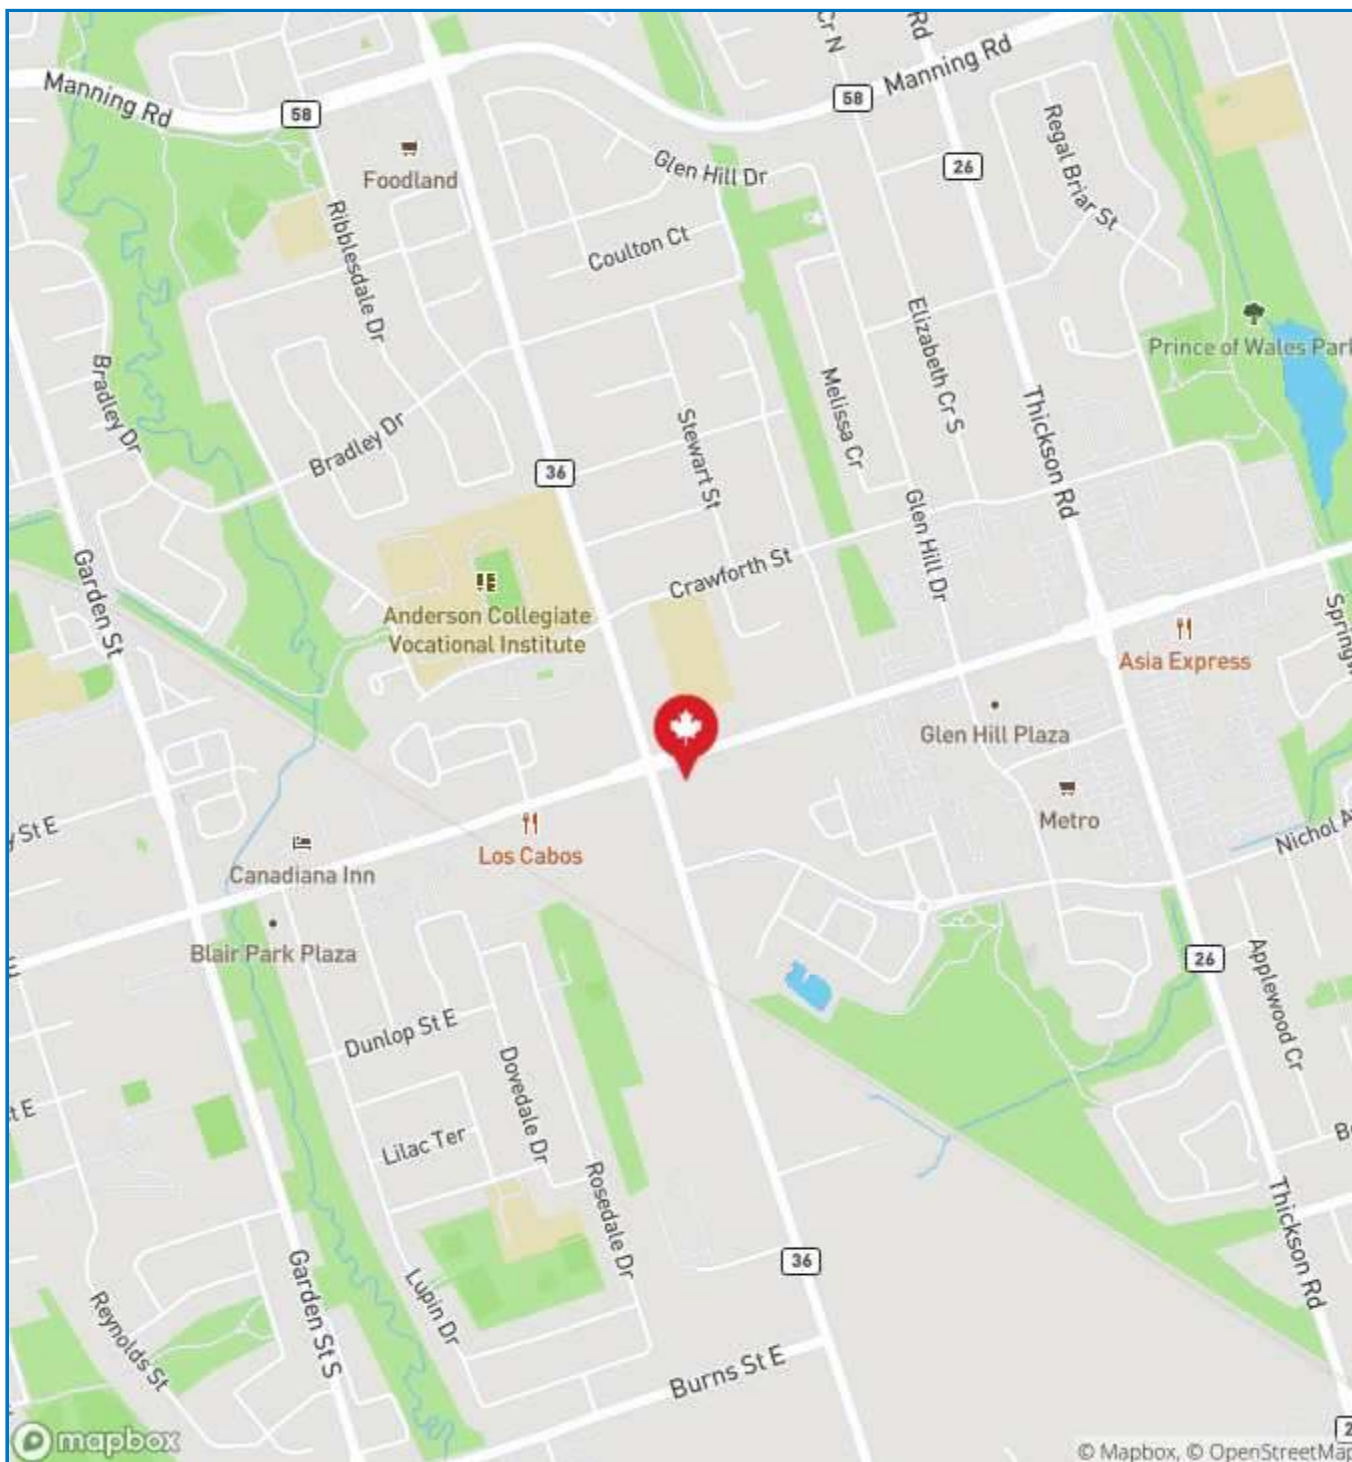

Demographics

Population:

10 km **408,475**

20 km **621,379**

Ménages:

10 km **141,361**

20 km **211,724**

Revenu moyen familial:

10 km **$112,233**

20 km **$118,667**

Âge médian:

10 km **39**

20 km **39**